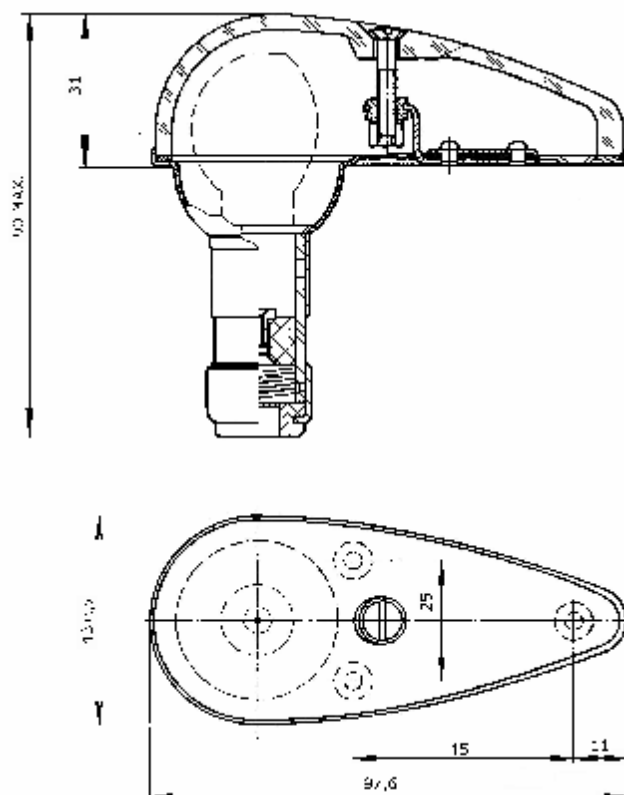

10	<b>ANTREG, a.s.</b>	
<b>POZIČNÍ SVÍTELNA BANO-45A-7 U17</b>		

Číslo výrobku: 895 067 - červená      Technické podmínky: 466.2-287  
895 068 – zelená

### Určení a použití:

Svítilna je určena pro polohové osvětlení křídel letadel. V červeném provedení pro levé křídlo, v zeleném pro pravé.