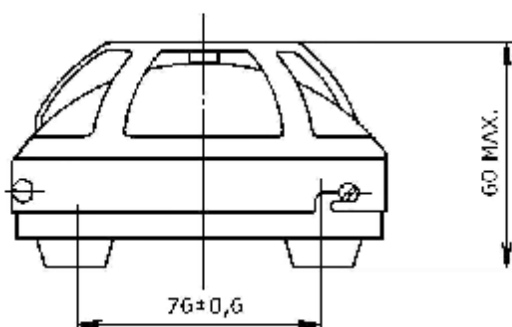

8	ANTREG, a.s.	
STROPNÍ SVÍTILNA PMV 71		

Číslo výrobku:

890 093

Technické podmínky: 16-535.743-73

Určení a použití:

Svítilna je určena pro vnitřní osvětlení vozidel. Vyhovuje pro použití v podmínkách chladného, vlhkého, suchého i tropického klimatu.

Popis a funkce:

Svítilna je vyrobena z ocelového plechu, povrchově chráněna povlakem Zn a následovně lakována vypalovacím lakem. Svítilna je vybavena vlastním vypínačem. Funkce je zaručena v teplotním rozsahu od -50°C do +70°C v prostředí s relativní vlhkostí 98%. Odolává působení námrazy a rosy. Izolační odpor 20MΩ, elektrická pevnost 500V/50Hz.

ANTREG, a. s. SVĚTELNÁ TECHNIKA

Tovární 699/8, 682 14 VYŠKOV

Telefon: +420 517 314 607   Fax: +420 517 314 125

E-mail: antreg@antreg.cz   www.antreg.cz