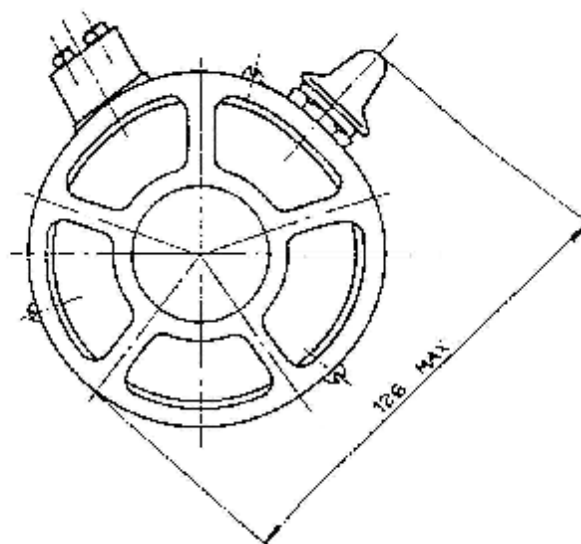

8	ANTREG, a.s.	
STROPNÍ SVÍTILNA PMV 71		

Číslo výrobku:

890 093

Technické podmínky: 16-535.743-73

Určení a použití:

Svítilna je určena pro vnitřní osvětlení vozidel. Vyhovuje pro použití v podmínkách chladného, vlhkého, suchého i tropického klimatu.

Popis a funkce:

Svítilna je vyrobena z ocelového plechu, povrchově chráněna povlakem Zn a následovně lakována vypalovacím lakem. Svítilna je vybavena vlastním vypínačem. Funkce je zaručena v teplotním rozsahu od -50°C do +70°C v prostředí s relativní vlhkostí 98%. Odolává působení námrazy a rosy. Izolační odpor 20MΩ, elektrická pevnost 500V/50Hz.