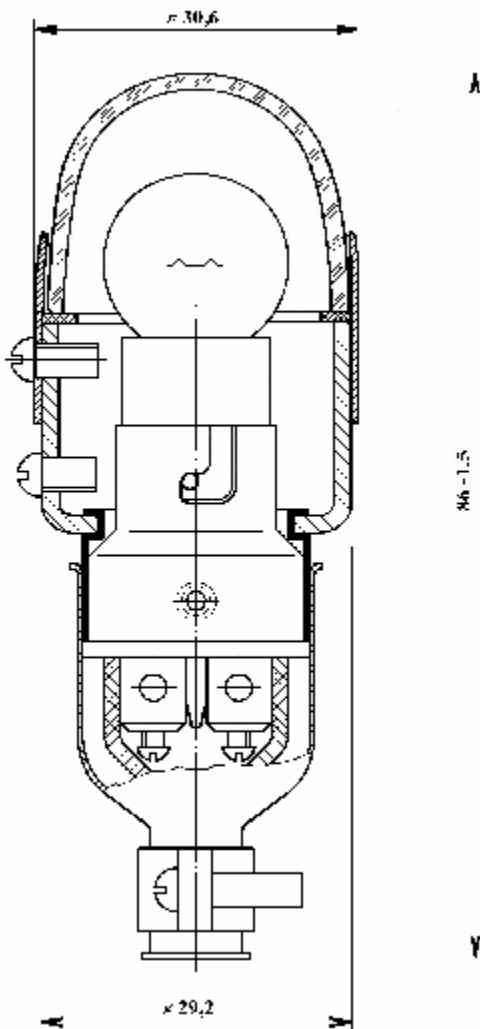

11

ANTREG, a.s.

KONCOVÁ POZIČNÍ SVÍTELNA CHS-39U-7

Číslo výrobku: 895 047

Technické podmínky: 465.2-0181

**Určení a použití:**

Svítilna se používá jako poziční svítilna pro osvětlení zadní části letadel a kontrolní svítilna podvozku.